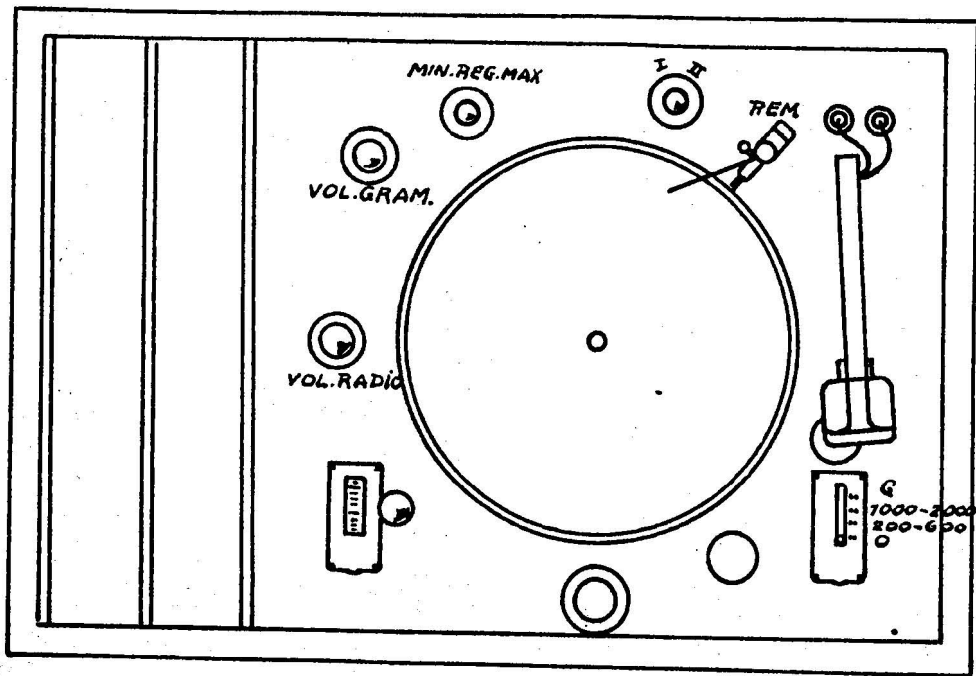

Dit blad vervangt hetzelfde
nummer van d.d.
en is overgenomen van
N 10264 bl. 1

Getypt: M.
Gecontroleerd:
Dienst:

Toegekonden d.d.
Aans:

PHILIPS RADIO TEEK. R945052

PRINCIPESCHEM

Museum 845-A

By toepassing van een autotransformator tydens de montage, op de veiligheidsschakelaar by N02 het cyfer 3 byslaan.